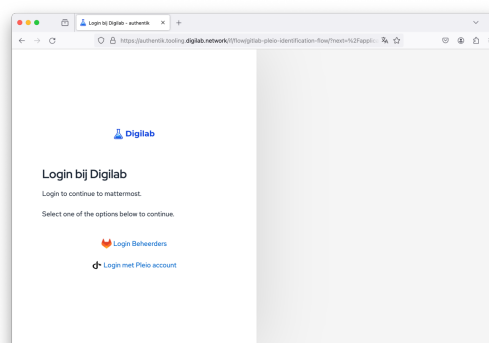

# Eerste inlog Mattermost

Ga in je browser naar  
<https://digilab.overheid.nl/chat>

Kies voor 'view in browser'  
(of installeer de desktop-app)

Kies hier voor 'Digilab'

Kies voor 'Login met Pleio-account'

Log in met je bestaande Pleio-account, of maak er een aan als je 'm nog niet hebt.

Na het inloggen heb je toegang tot de Mattermost-omgeving van Digilab. Via de optie 'zoek kanaal' kun je aansluiten bij kanalen van jouw keuze: