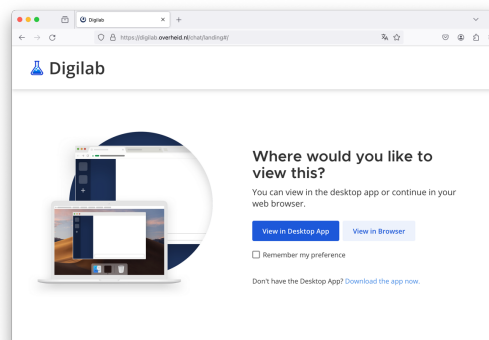

# Eerste inlog Mattermost

Ga in je browser naar  
<https://digilab.overheid.nl/chat>

Kies voor 'view in browser'  
(of installeer de desktop-app)

Kies hier voor 'Digilab'

Kies voor 'Login met Pleio-account'

Log in met je bestaande Pleio-account, of maak er een aan als je 'm nog niet hebt.

Na het inloggen heb je toegang tot de Mattermost-omgeving van Digilab. Via de optie 'zoek kanaal' kun je aansluiten bij kanalen van jouw keuze: