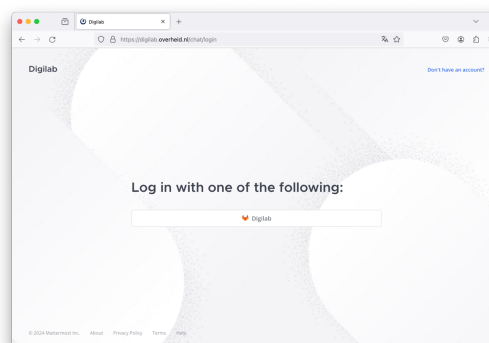

# Eerste inlog Mattermost

Ga in je browser naar  
<https://digilab.overheid.nl/chat>

Kies voor 'view in browser'  
(of installeer de desktop-app)

Kies hier voor 'Digilab'

Kies voor 'Login met Pleio-account'

Log in met je bestaande Pleio-account, of maak er een aan als je 'm nog niet hebt.

Na het inloggen heb je toegang tot de Mattermost-omgeving van Digilab. Via de optie 'zoek kanaal' kun je aansluiten bij kanalen van jouw keuze: